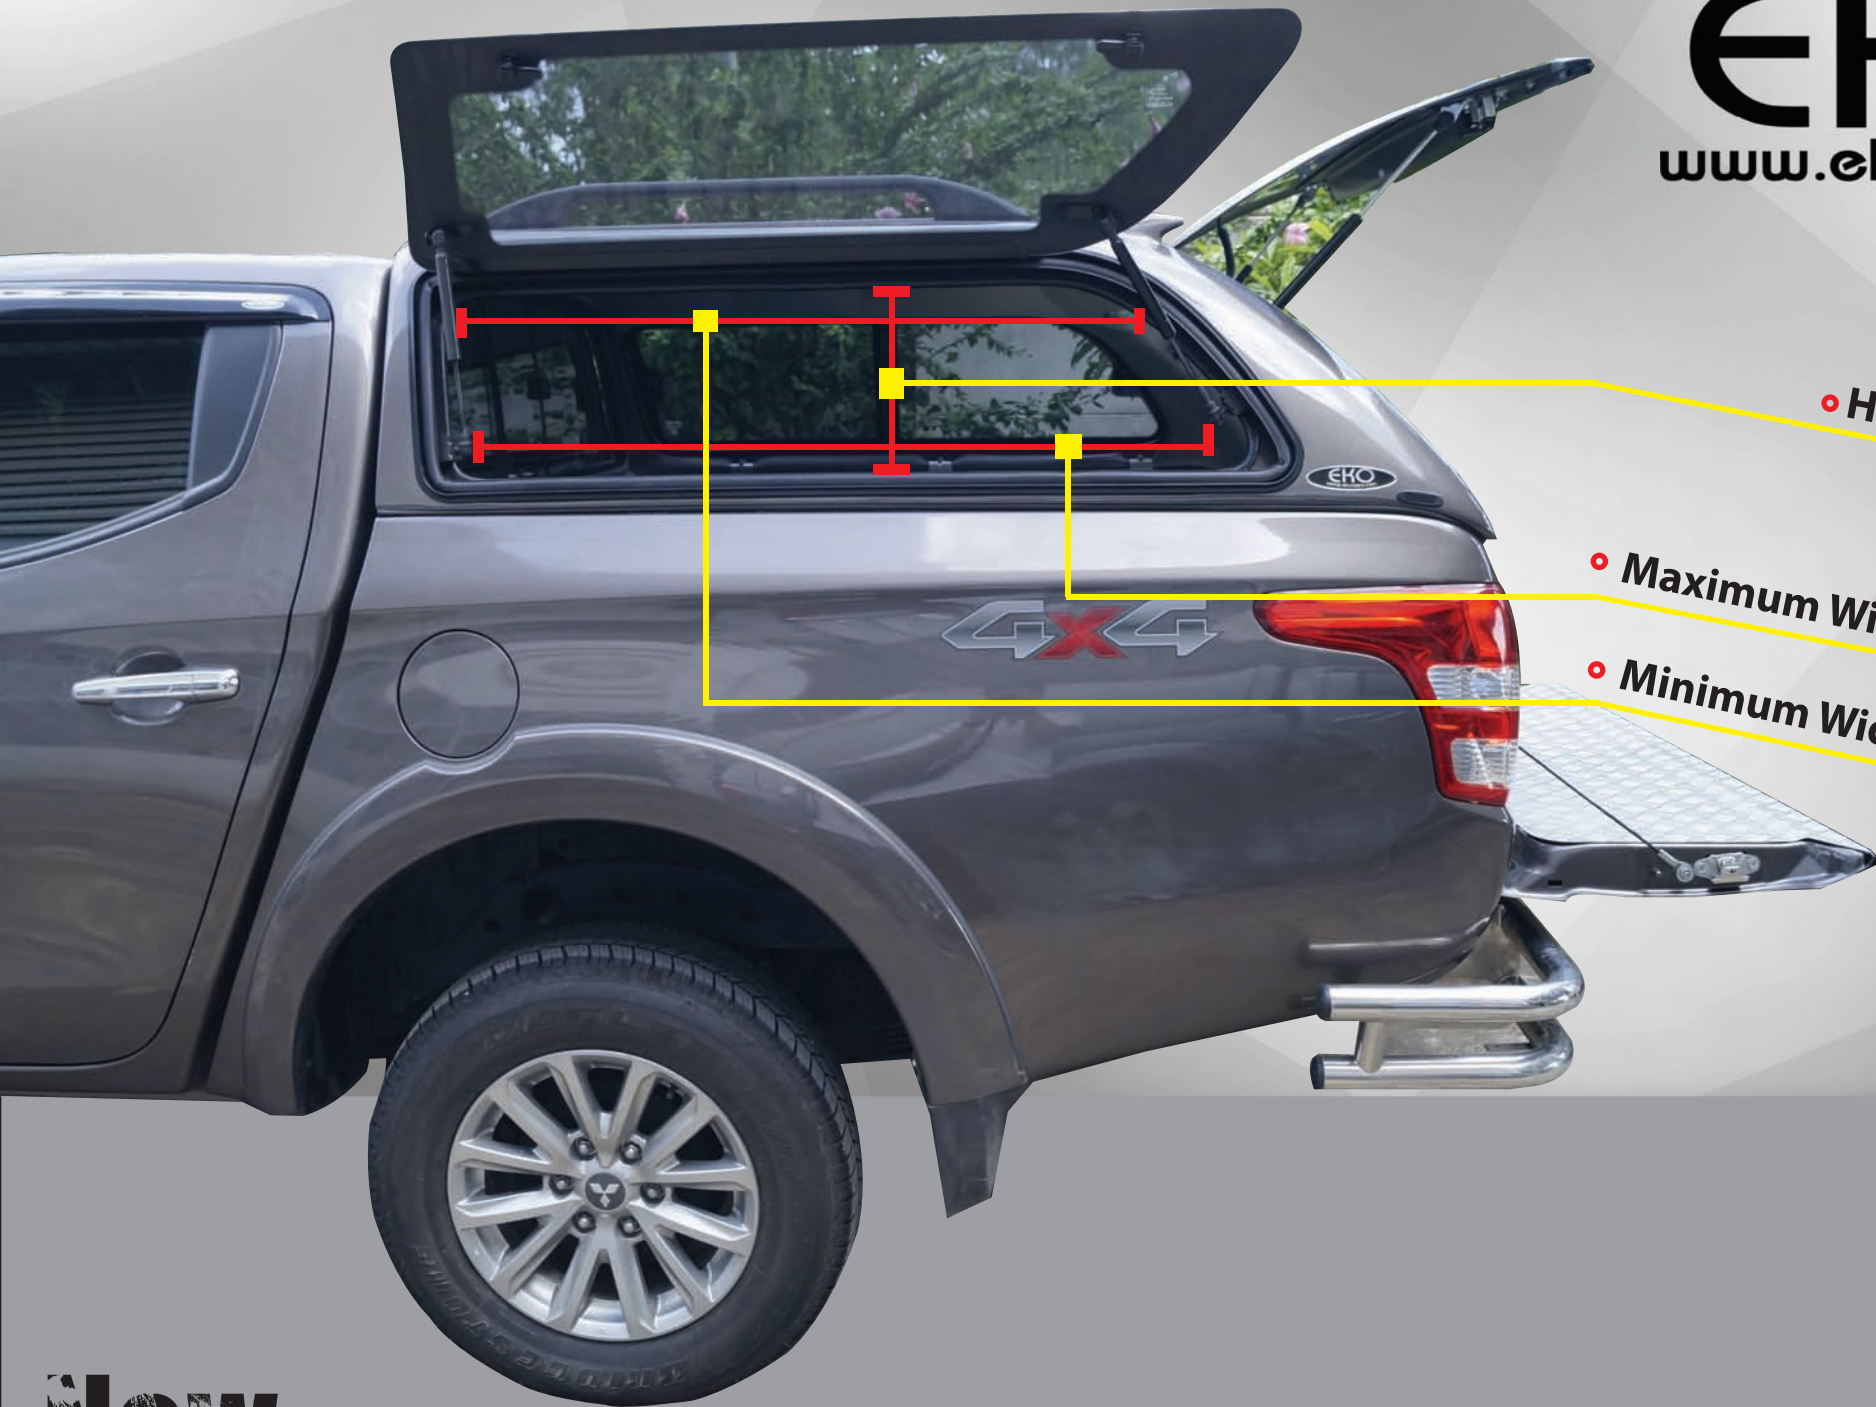

- Minimum Width : 965 mm.
- Maximum Width : 1,152 mm.
- Tailgate Frame Height : 920 mm.
- Internal Height : 1,050 mm.

**New** 2015+ Mitsubishi L200.MK.7 (MQ Triton) **Double Cab**

• Height: 290 mm.

• Maximum Width: 1,060 mm.

• Minimum Width: 1,015 mm.