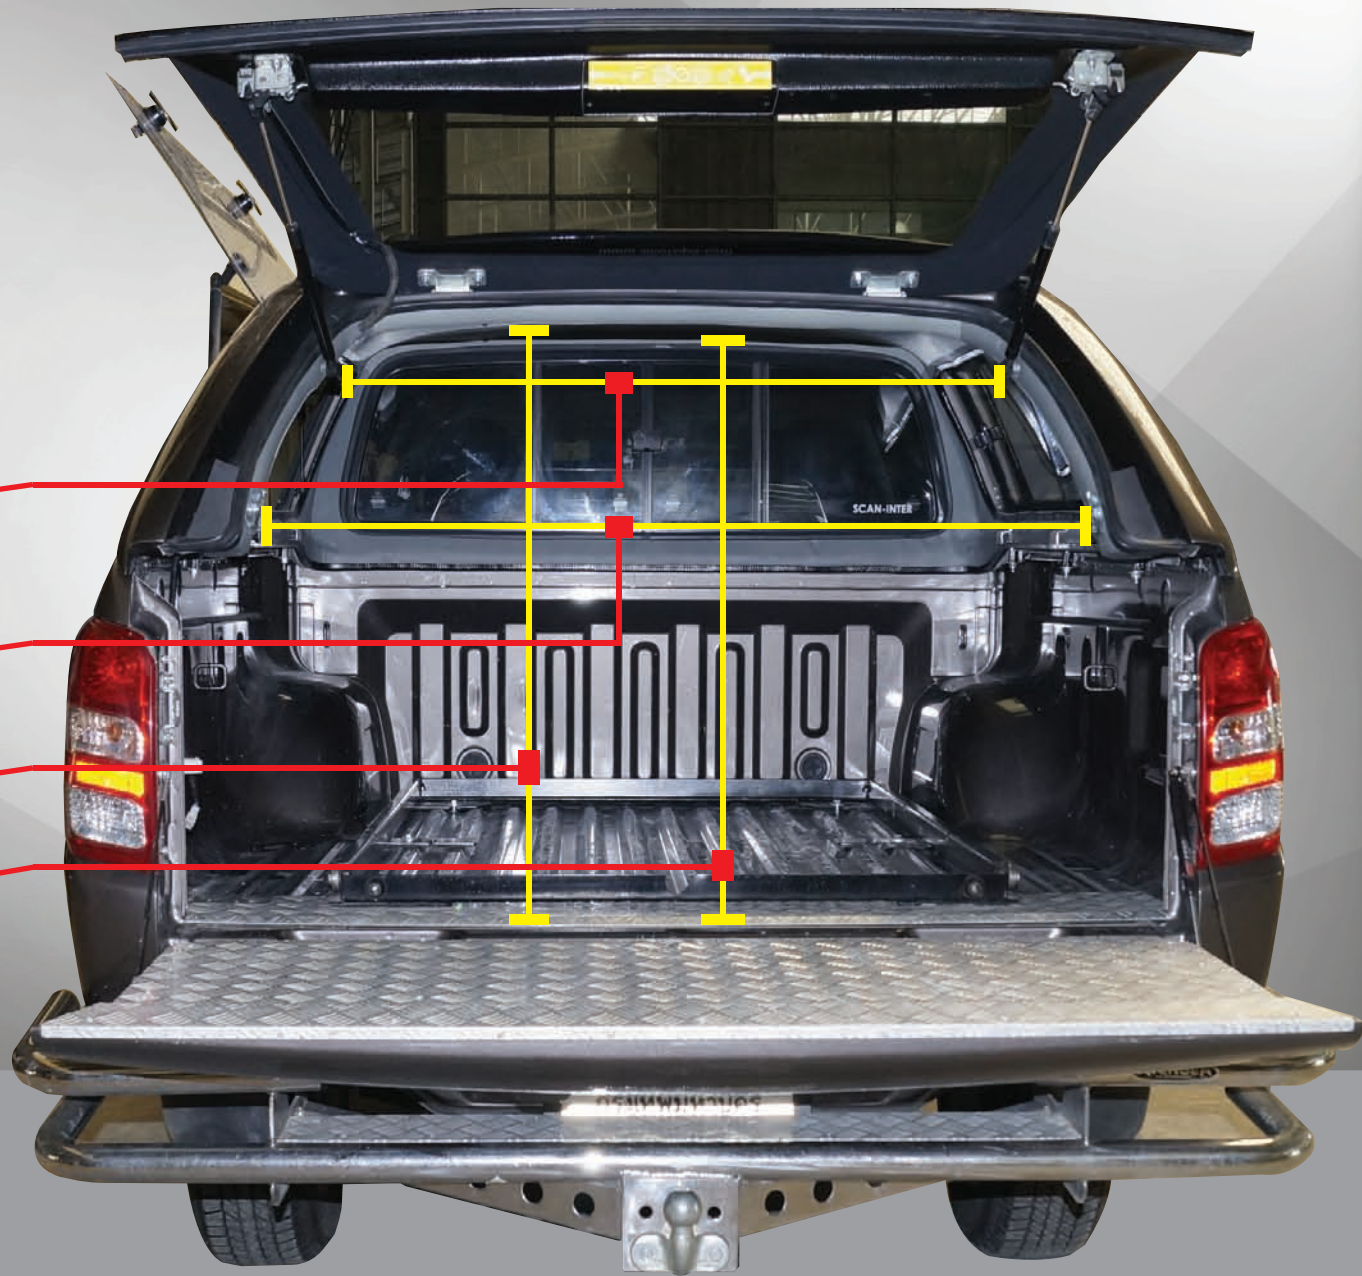

- Minimum Width : 965 mm.
- Maximum Width : 1,152 mm.
- Tailgate Frame Height : 920 mm.
- Internal Height : 1,050 mm.

**New** 2015+ Mitsubishi L200.MK.7 (MQ Triton) **Double Cab**

• Height: 290 mm.

• Maximum Width: 1,060 mm.

• Minimum Width: 1,015 mm.